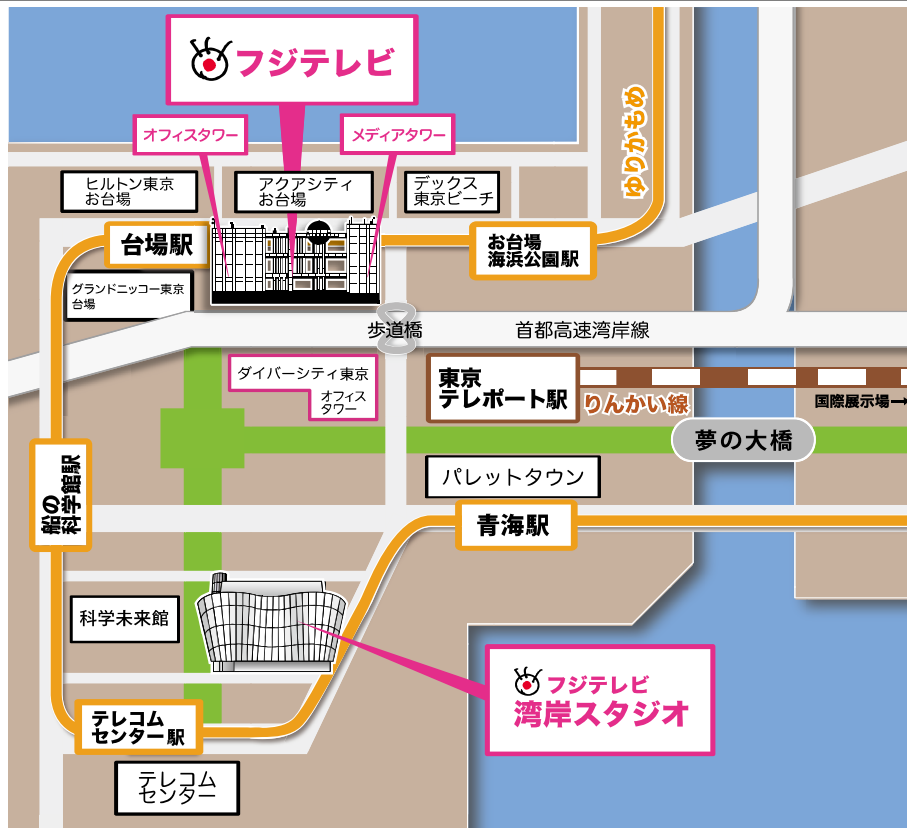

本社 〒137-8088 東京都港区台場二丁目4番8号 03-5500-8888 (大代表)
 ※本社機能の一部 〒135-0064 東京都江東区青海一丁目1番20号
 ダイバーシティ東京オフィスタワー

湾岸スタジオ 〒137-8691 東京都江東区青海二丁目3番23号

本社へのアクセス

🚆 電車をご利用の場合

- ゆりかもめ 台場駅から徒歩3分
- りんかい線 東京テレポート駅から徒歩5分

🚌 バスをご利用の場合

- kmフラワーバス
 - 都バス (海01)
 - 京急バス
 - 京急バス (井30 井32)
 - お台場レインボーバス
- フジテレビ前で下車**
- JR浜松町駅から約20分
 - 東京メトロ東西線門前仲町から約30分
 - YCAT (横浜シティエアーミナル) 5番乗り場から約46分
 - 大井町駅から約17分
 - 田町駅東口から約28分
 - 品川駅東口から約30分

🚗 車をご利用の場合

- 都心方面から 首都高速11号台場線でレインボーブリッジを渡り台場ランプで降りて約3分
- 羽田・横浜方面から 首都高速湾岸線で東京港トンネルを通り抜け臨海副都心ランプで降りて約1分
- 千葉方面から 首都高速湾岸線有明ランプで降りて約4分

湾岸スタジオへのアクセス

フジテレビ本社より徒歩約12分

🚆 電車をご利用の場合

- ゆりかもめ テレコムセンター駅から徒歩約5分
- りんかい線 東京テレポート駅から徒歩約10分