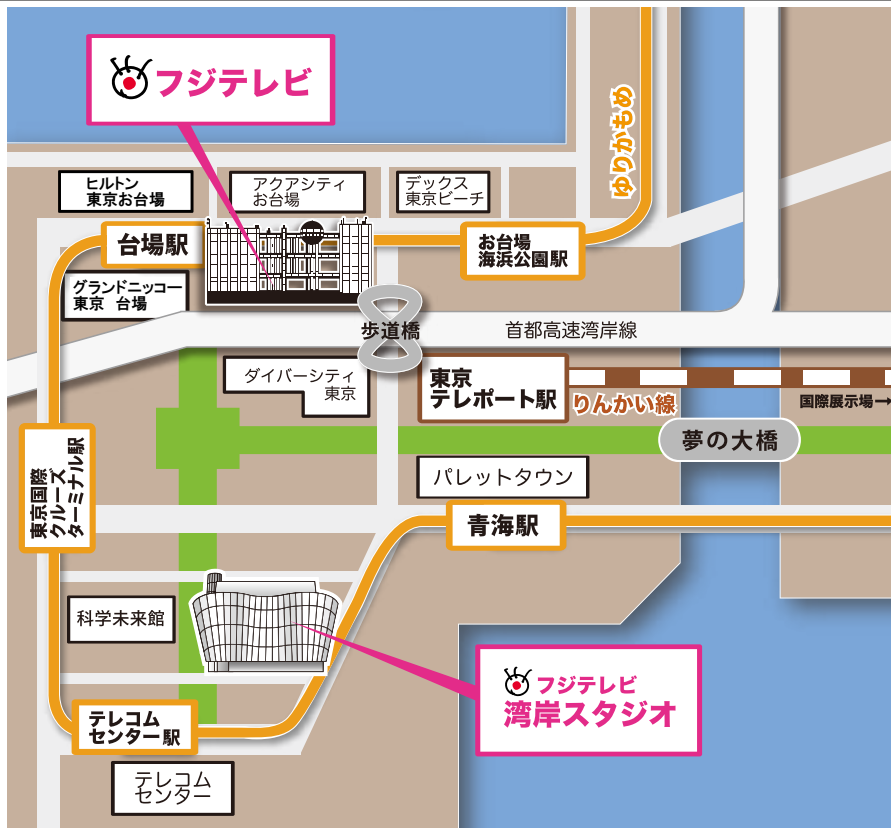

## 本社へのアクセス

### 電車をご利用の場合

- ゆりかもめ 台場駅から徒歩3分
- りんかい線 東京テレポート駅から徒歩5分

### バスをご利用の場合

- kmフラワーバス
  - 都バス (海01)
  - 京急バス
  - 京急バス (井30 井32)
  - お台場レインボーバス
- フジテレビ前で下車**
- JR浜松町駅から約20分
  - 東京メトロ東西線門前仲町から約30分
  - YCAT (横浜シティエアーミナル) 5番乗り場から約46分
  - 大井町駅から約17分
  - 田町駅東口から約28分
  - 品川駅東口から約30分

## 湾岸スタジオへのアクセス

フジテレビ本社より徒歩約12分