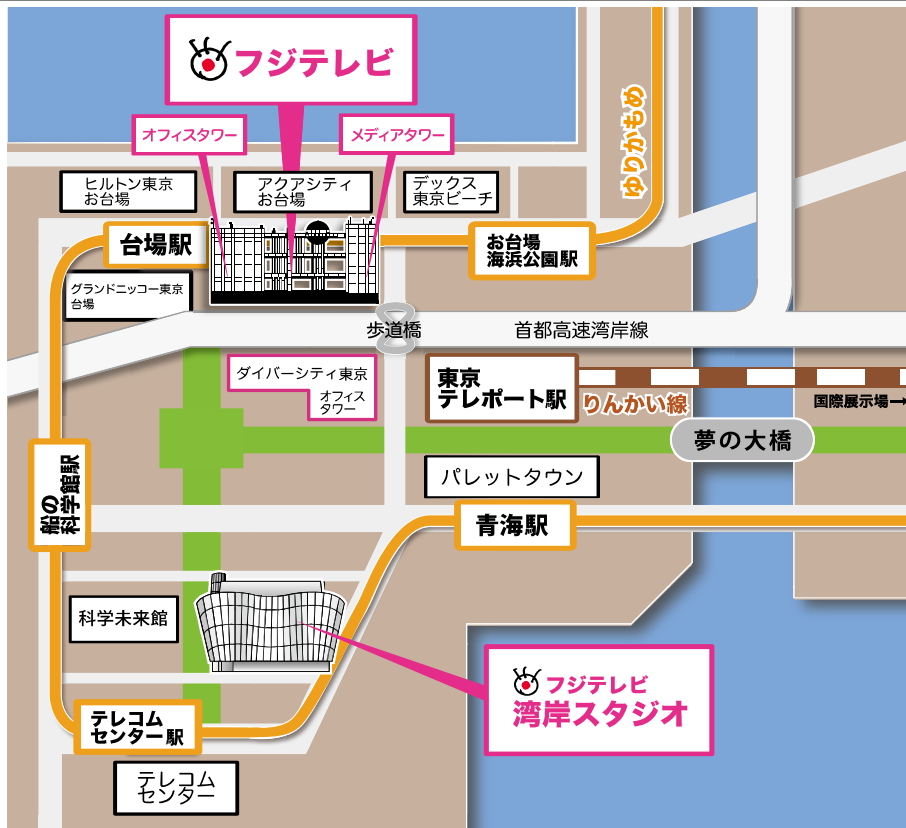

本社 〒137-8088 東京都港区台場二丁目4番8号 03-5500-8888 (大代表)
 ※本社機能の一部 〒135-0064 東京都江東区青海一丁目1番20号
 ダイバーシティ東京オフィスタワー

湾岸スタジオ 〒137-8691 東京都江東区青海二丁目3番23号

本社へのアクセス

電車をご利用の場合

- ゆりかもめ 台場駅から徒歩3分
- りんかい線 東京テレポート駅から徒歩5分

バスをご利用の場合

- kmフラワーバス
 - 都バス (海01)
 - 京急バス
 - 京急バス (井30 井32)
 - お台場レインボーバス
- フジテレビ前で下車**
- JR浜松町駅から約20分
 - 東京メトロ東西線門前仲町から約30分
 - YCAT (横浜シティエアーミナル) 5番乗り場から約46分
 - 大井町駅から約17分
 - 田町駅東口から約28分
 - 品川駅東口から約30分

車をご利用の場合

- 都心方面から 首都高速11号台場線でレインボーブリッジを渡り台場ランプで降りて約3分
- 羽田・横浜方面から 首都高速湾岸線で東京港トンネルを通り抜け臨海副都心ランプで降りて約1分
- 千葉方面から 首都高速湾岸線有明ランプで降りて約4分

湾岸スタジオへのアクセス

フジテレビ本社より徒歩約12分

電車をご利用の場合

- ゆりかもめ テレコムセンター駅から徒歩約5分
- りんかい線 東京テレポート駅から徒歩約10分